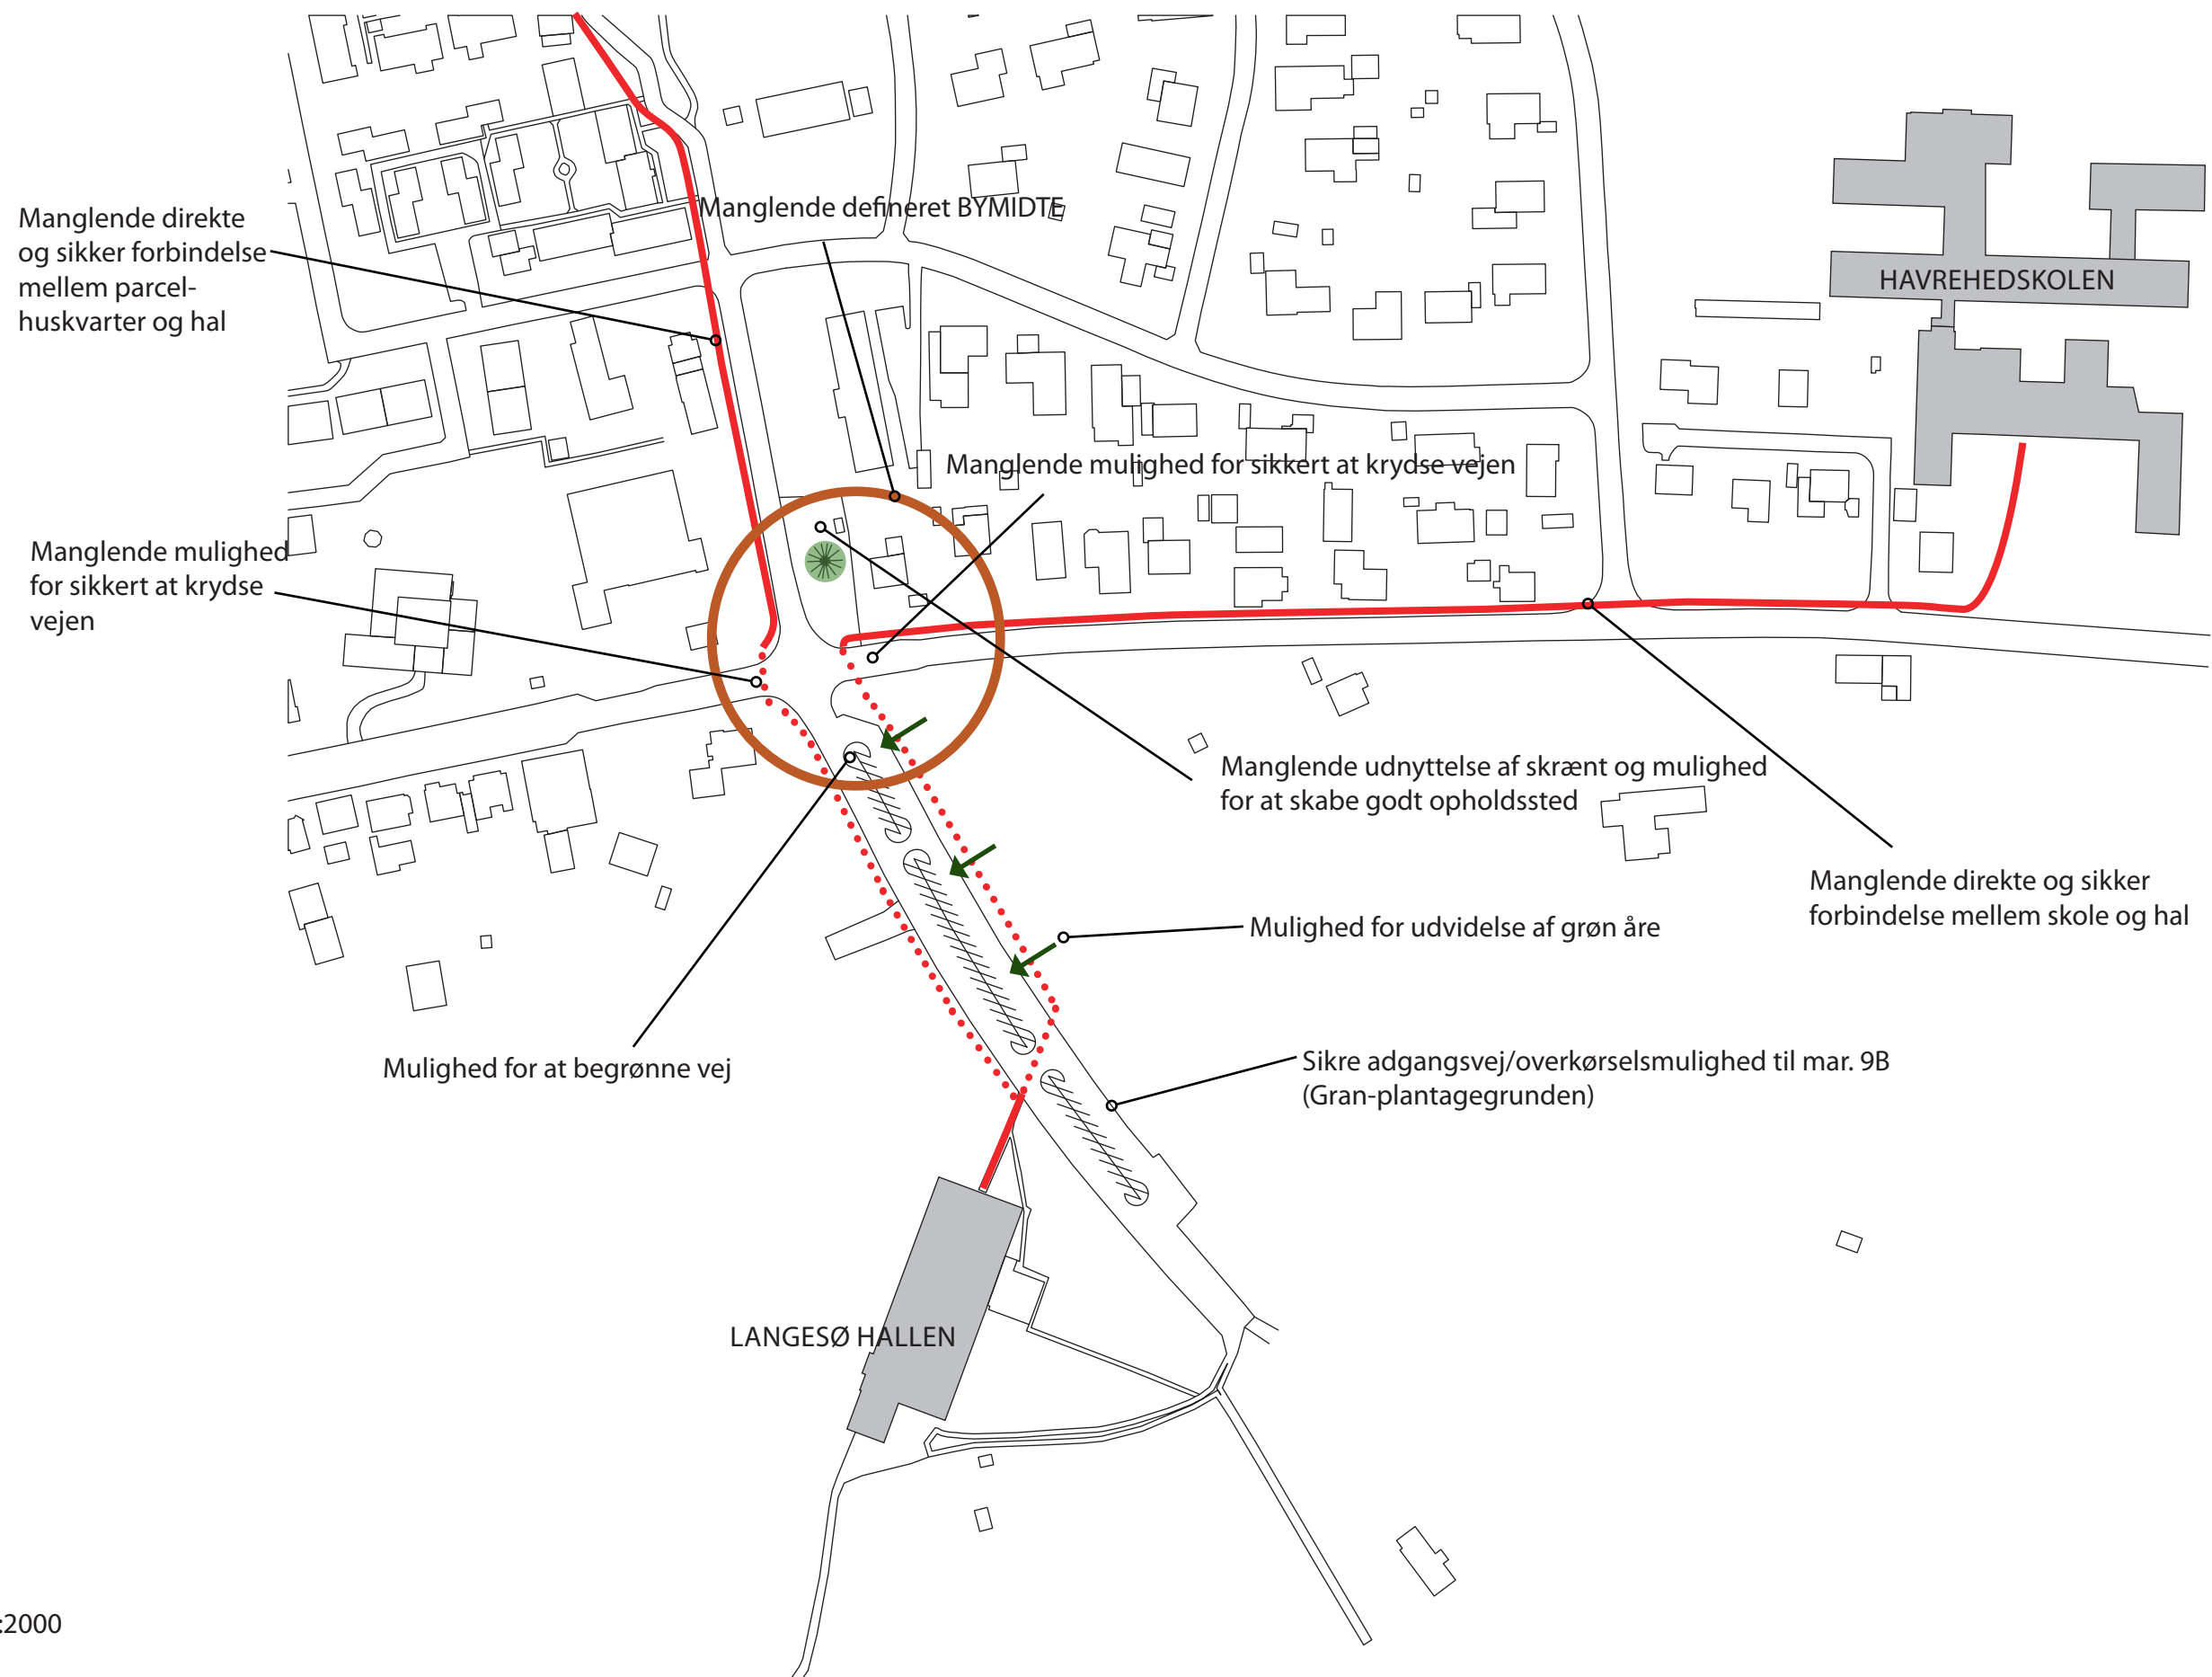

MORUD BYMIDTE

BYUDVIKLING I MORUD

OVERSIGTSFOTO MORUD

OVERSIGTSDIAGRAM - EKSISTERENDE SITUATION

1:2000

SITUATIONSPLAN

1:1000

VISUALISERING

HJØRNET AF IDRÆTSVEJ - BYMIDTE OG INDGANG TIL AKTIVITETSSTI

PLANUDSNIT - BYMIDTE/INFOLOMME

1:200

Byens søjle - infosøjle

Markant opholdselement, der skaber genkendelighed

PLANUDSNIT - BAKKETOP

1:200

Bøgetræerne skaber link til områdets øvrige beplantning og karakter

"Busbandens bænke" bevares og flyttes højere op på grunden

Nåletræerne skaber link til områdets øvrige beplantning og karakter

PLANUDSNIT - AKTIVITETSSTRØG

1:200

Simple elementer langs stien, der inviterer til motion, leg og aktivitet

PLANUDSNIT - ESPALIER

1:200

Principskitse frugtræsespalier