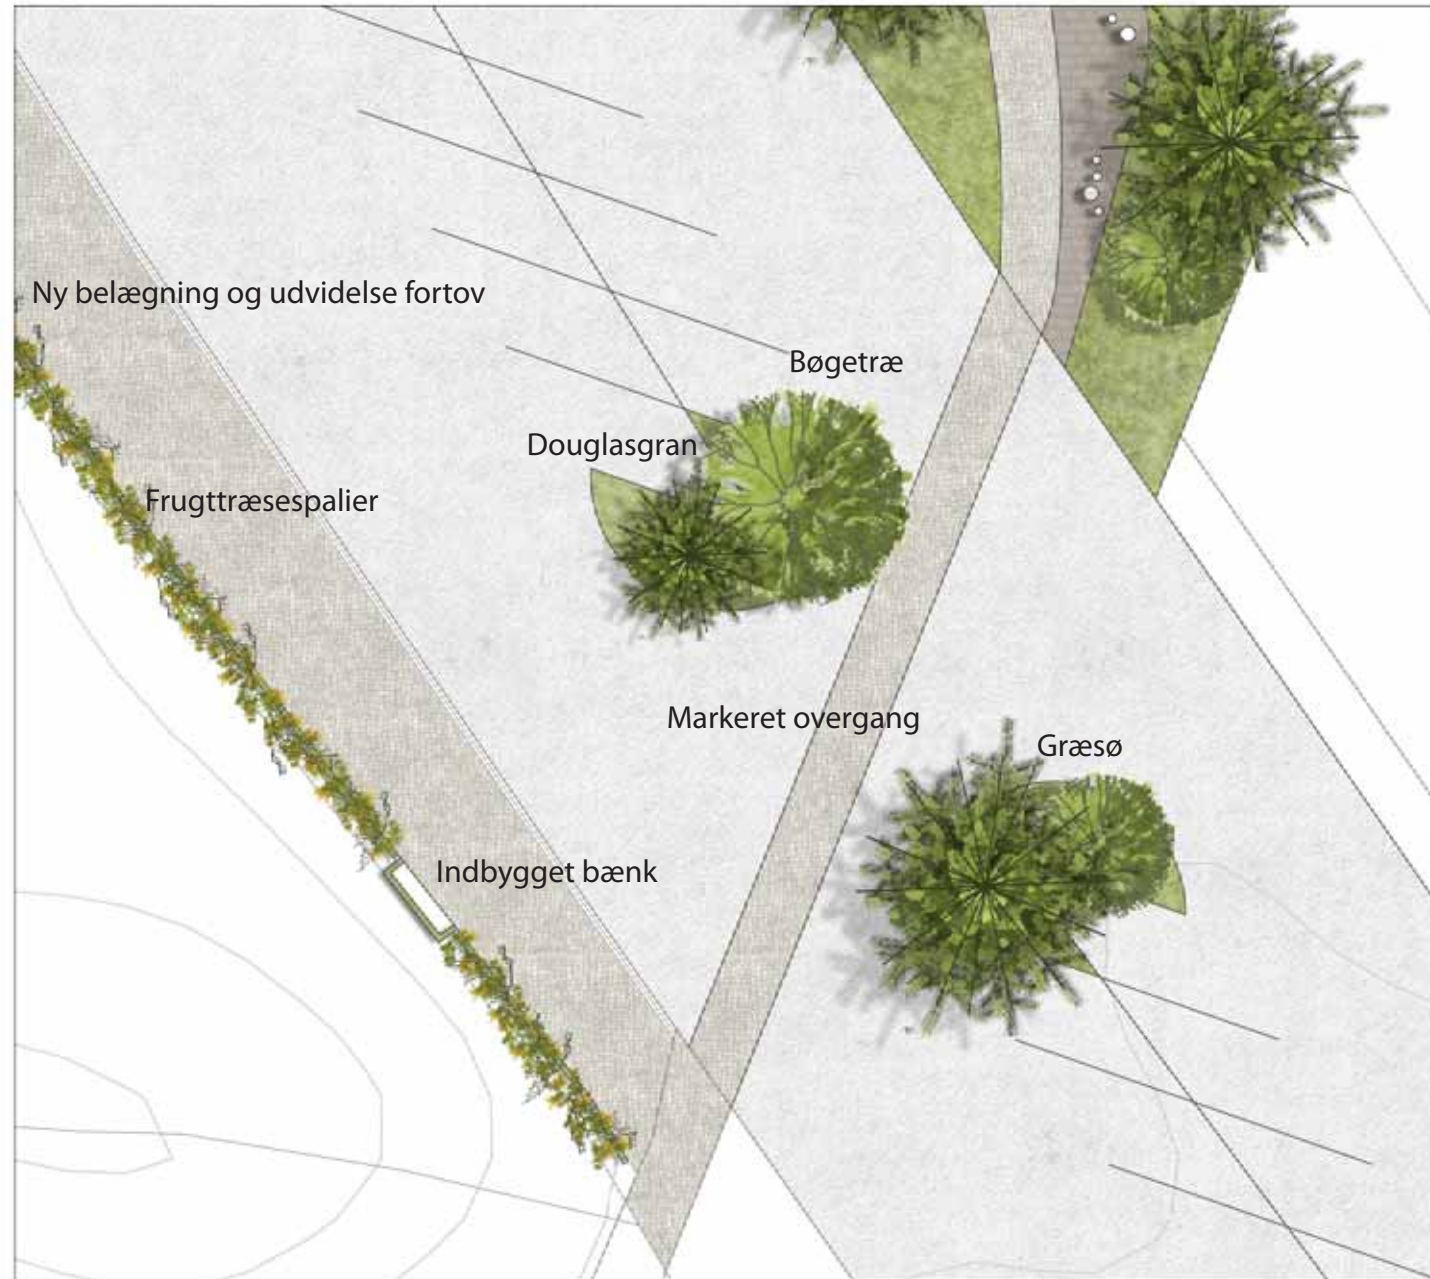

HJØRNET AF IDRÆTSVEJ - BYMIDTE OG INDGANG TIL AKTIVITETSSTI

PLANUDSNIT - BYMIDTE/INFOLOMME

1:200

Byens søjle - infosøjle

Markant opholdselement, der skaber genkendelighed

PLANUDSNIT - BAKKETOP

1:200

Bøgetræerne skaber link til områdets øvrige beplantning og karakter

"Busbandens bænke" bevares og flyttes højere op på grunden

Nåletræerne skaber link til områdets øvrige beplantning og karakter

PLANUDSNIT - AKTIVITETSSTRØG

1:200

Simple elementer langs stien, der inviterer til motion, leg og aktivitet

PLANUDSNIT - ESPALIER

1:200

Principskitse frugtræsespalier